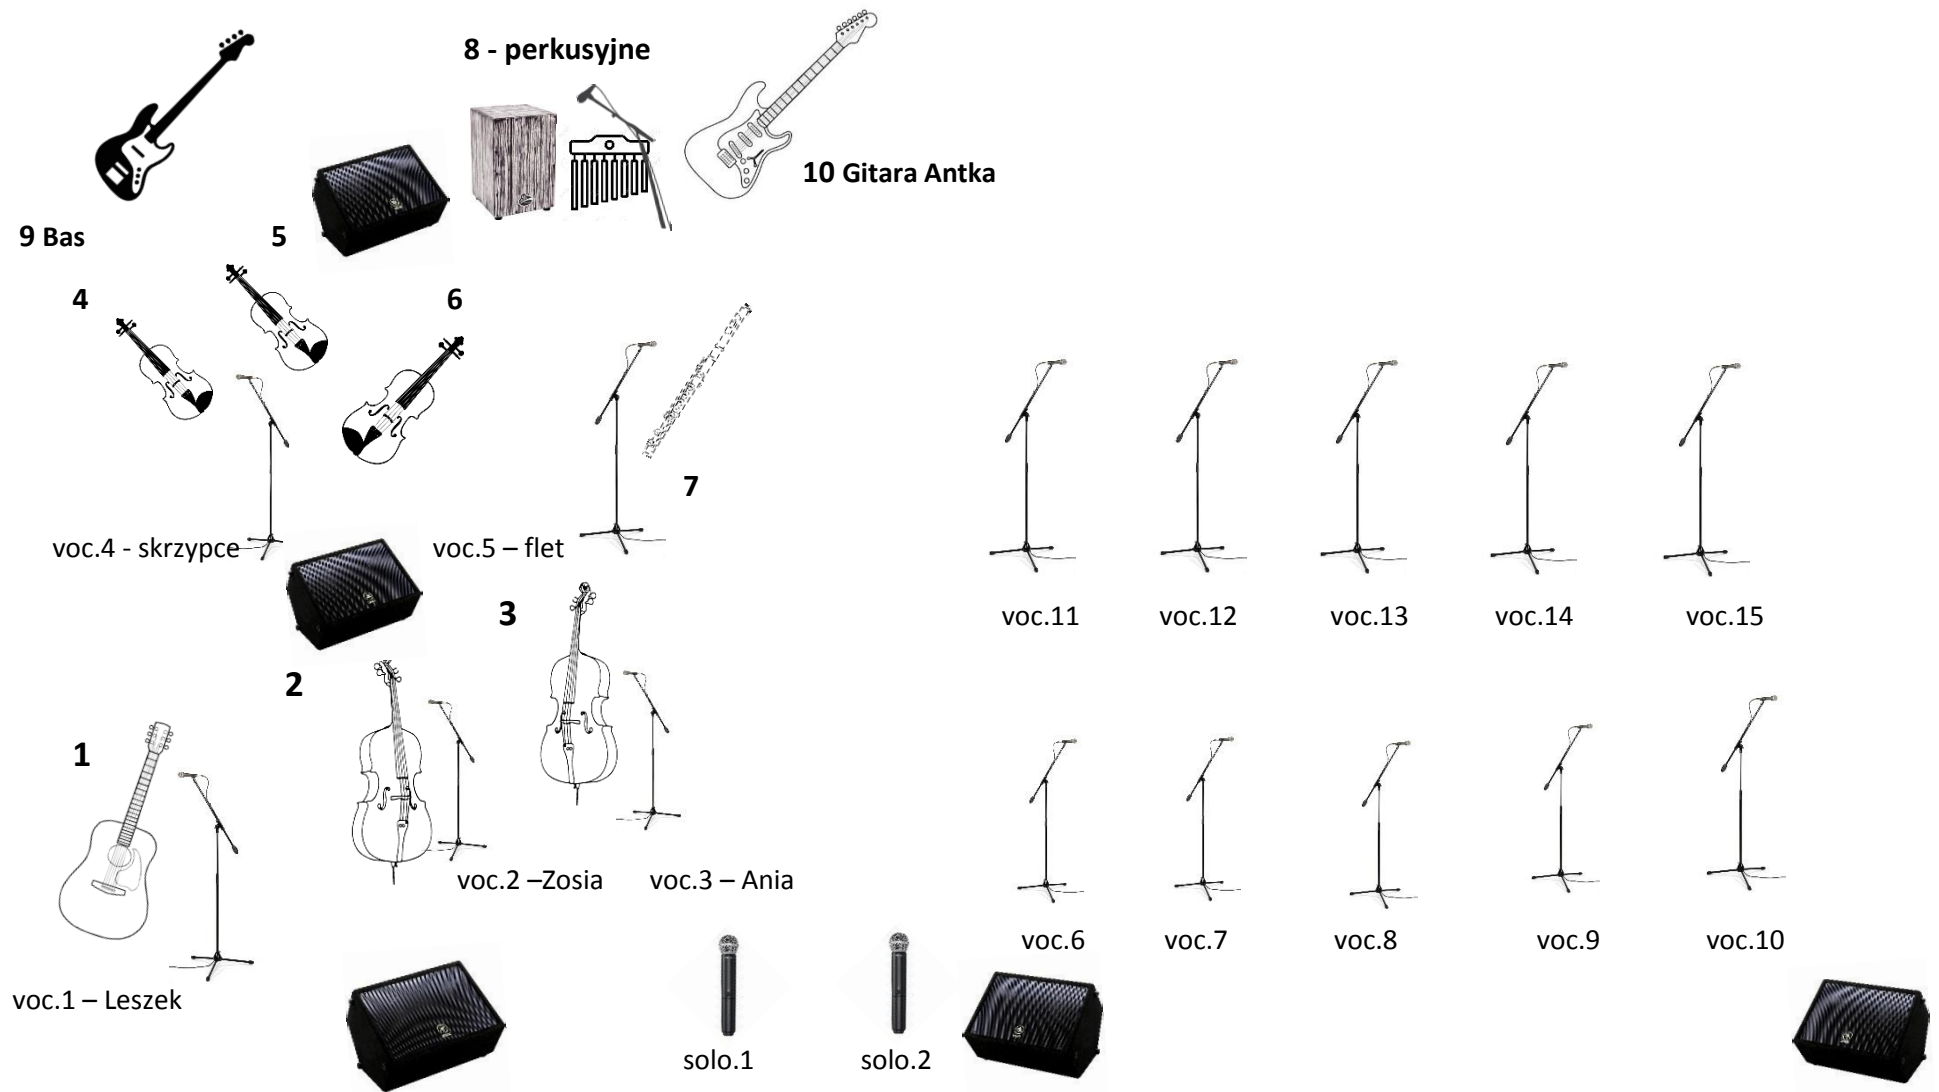

# Rider techniczny zespołu Jakubowe Muszelki 2017/18

**FRONT SCENY**

Legenda w osobnym pliku